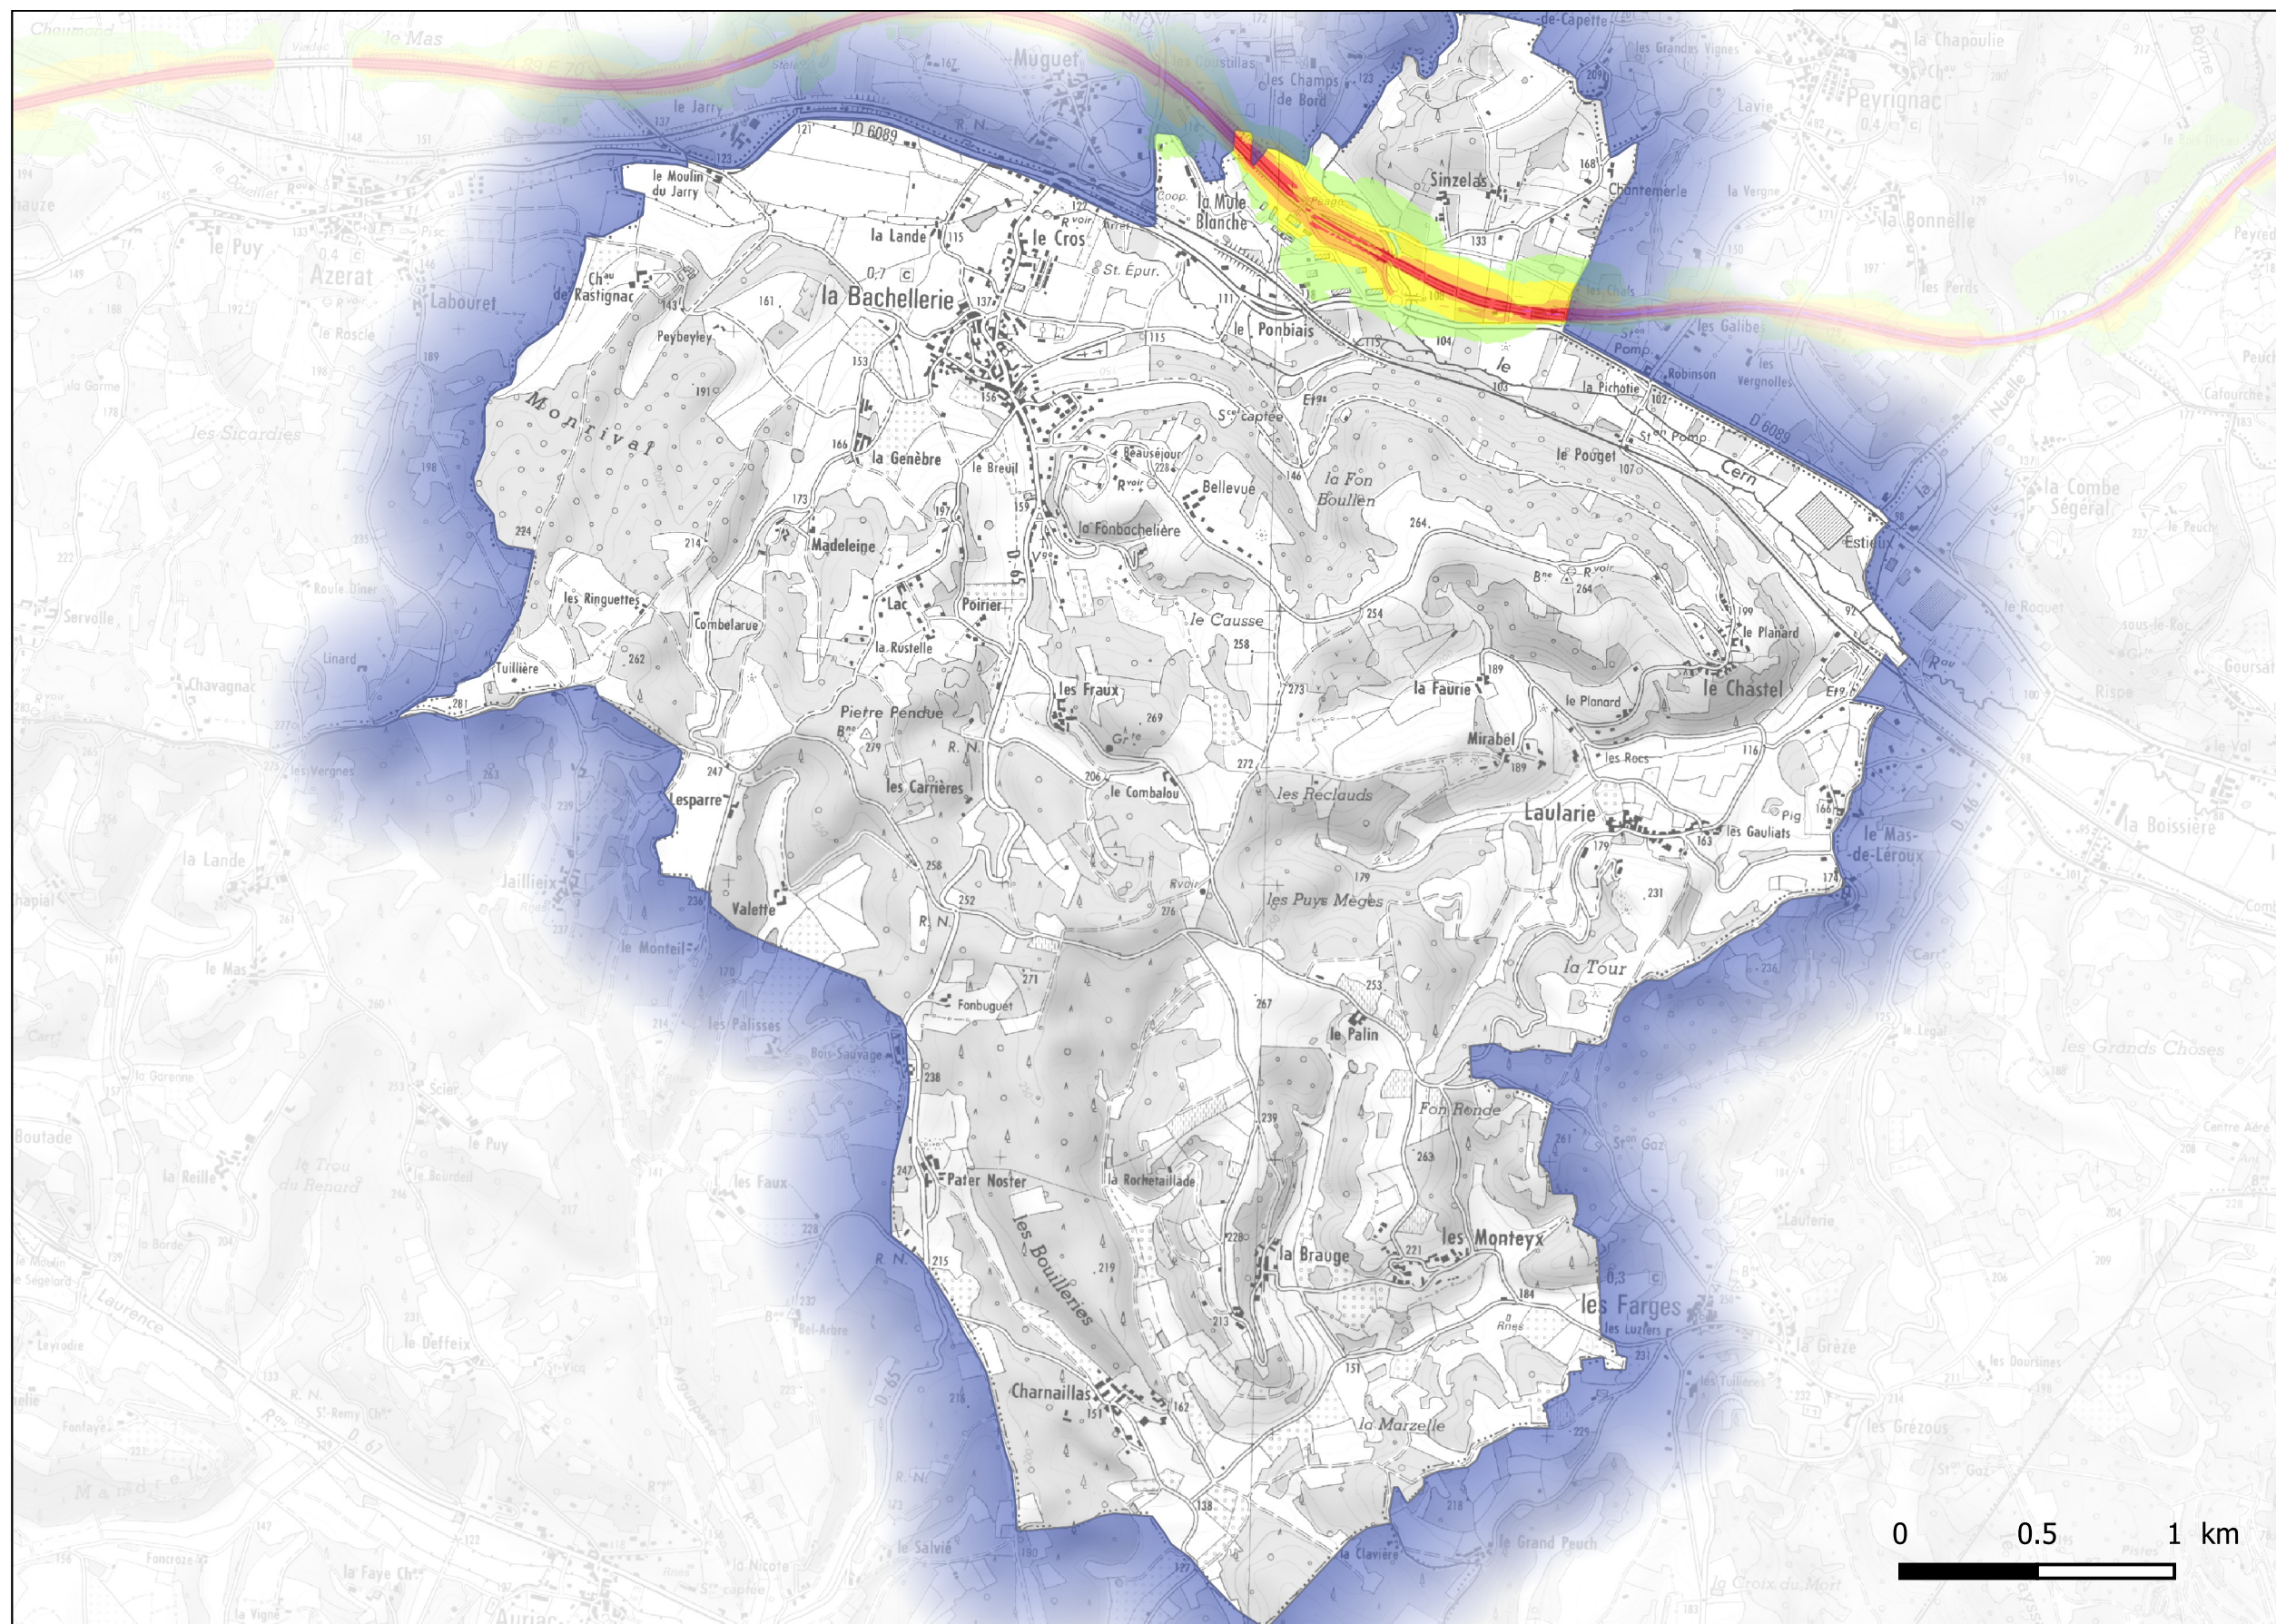

Zones exposées au bruit - carte de "type a" - LN

Courbes isophones en Lden (Level day evening night) par pas de 5 en 5, de 50 dB(A) à supérieur à 70 dB(A) pour le réseau autoroutier du Département de la Dordogne dont le trafic est supérieur à 3M véh / an.

**PRÉFET
DE LA
DORDOGNE**

*Liberté
Égalité
Fraternité*

A89

LA BACHELLERIE

Niveaux sonores en dB(A)

Cartes type A - Isophones

- 50-55
- 55-60
- 60-65
- 65-70
- >70

0 0.5 1 km